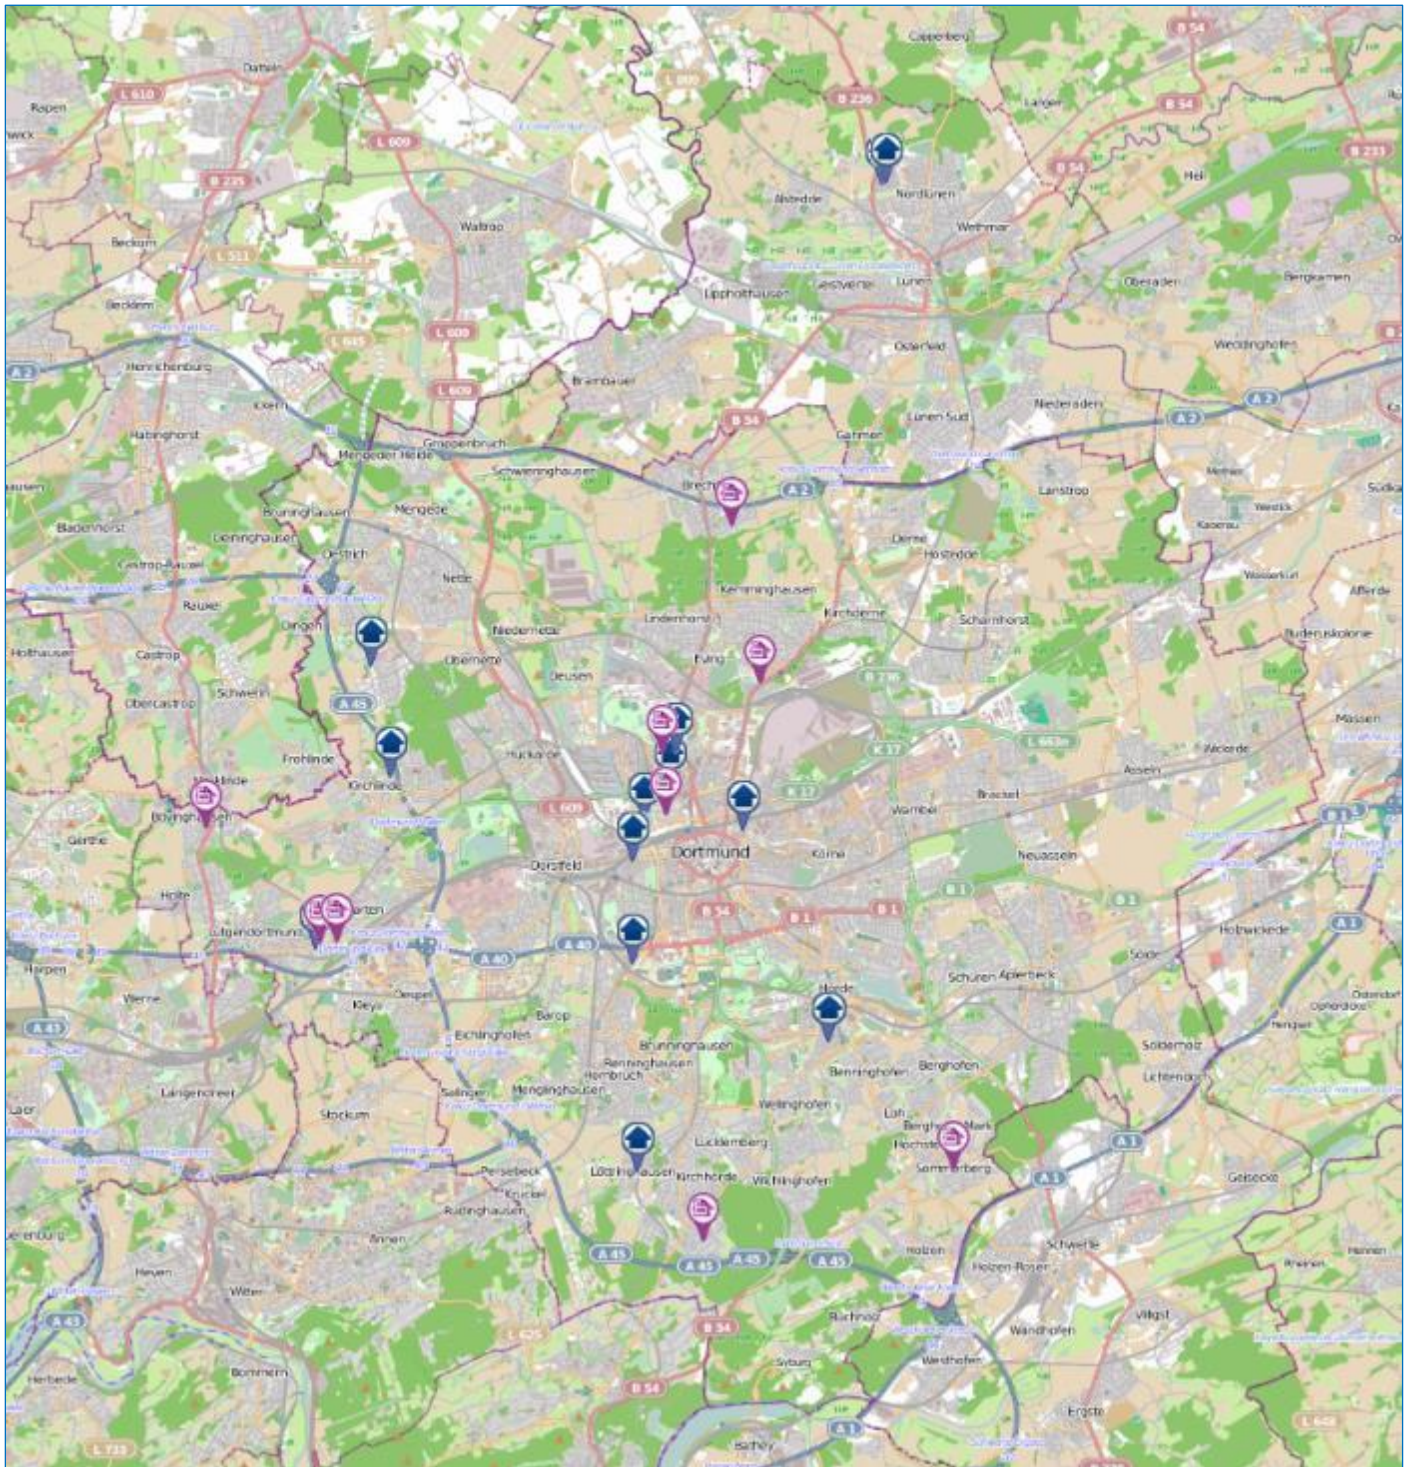

Polizeipräsidium Dortmund
Wohnungseinbruchradar für die
Städte Dortmund und Lünen
17. KW 2024

Legende: Versuchte Wohnungseinbrüche Vollendete Wohnungseinbrüche

© OpenStreetMap-Mitwirkende | Daten von [OpenStreetMap](https://www.openstreetmap.org/) – veröffentlicht unter [ODbL](https://www.openstreetmap.org/help/odbl/)

Erstellt: PP Dortmund, Leitungsstab
Stand: 29.04.2024; 10:30 Uhr