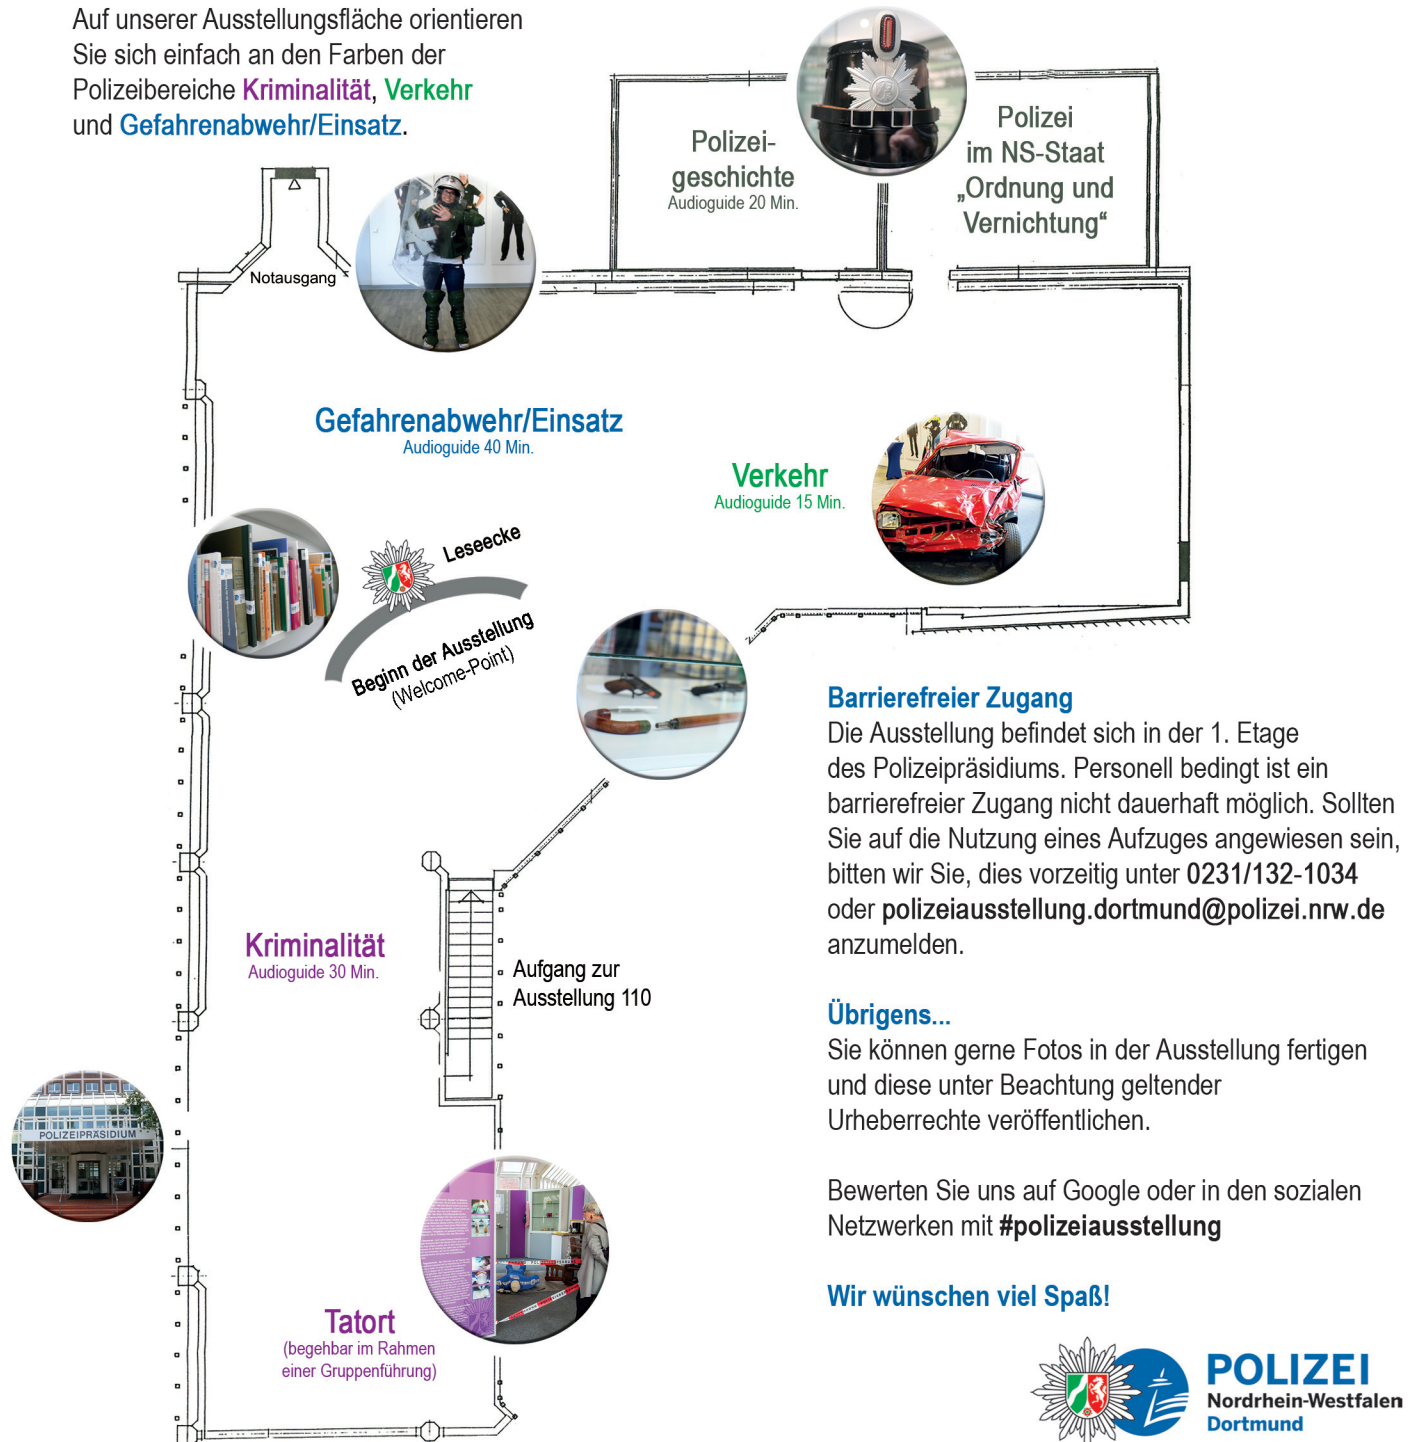

Zutritt für Personen ab dem 12. Lebensjahr
(bis 15 Jahre in Begleitung eines Erwachsenen -
am Museumstag/in der Museumsnacht ohne
Altersbeschränkung)

Bitte melden Sie sich am Haupteingang beim
Service-Center an, wenn Sie unsere Ausstellung
besuchen möchten. Ein anonymer Besuch ist aufgrund
geltender Sicherheitsbestimmungen nicht möglich.

Audioguide ausleihen

An 38 Stationen führt Sie unser Audioguide kurzweilig
durch unsere Ausstellung. Die gesamte Runde dauert
ca. 90 Minuten. Bringen Sie am besten Ihre eigenen
Kopfhörer (Stecker) und ausreichend Zeit mit!

Gruppenführungen

Führungen für Gruppen zwischen ca. 15 bis max. 30
Personen können Sie unter **0231/132-1034** oder
polizeiausstellung.dortmund@polizei.nrw.de
vereinbaren. Führungen sind montags bis freitags
(außer mittwochs und an Feiertagen) zwischen 09:00
und 16:00 Uhr möglich (späteste Anfangszeit 14:30 Uhr).

Spezielle Angebote

- Planspiel zum Polizeiberuf (ab 14 Jahren)
- Schüler-Rallye (ab 12 Jahren mit der
  Lehrkraft durchzuführen)
- Kinderführung für Kleingruppen im Grundschulalter

Alle Angebote sind kostenlos. Mehr Infos unter:
dortmund.polizei.nrw/Öffentlichkeitsarbeit/Polizeiausstellung

Auf unserer Ausstellungsfläche orientieren
Sie sich einfach an den Farben der
Polizeibereiche **Kriminalität**, **Verkehr**
und **Gefahrenabwehr/Einsatz**.

Barrierefreier Zugang

Die Ausstellung befindet sich in der 1. Etage
des Polizeipräsidiums. Personell bedingt ist ein
barrierefreier Zugang nicht dauerhaft möglich. Sollten
Sie auf die Nutzung eines Aufzuges angewiesen sein,
bitten wir Sie, dies vorzeitig unter **0231/132-1034**
oder **polizeiausstellung.dortmund@polizei.nrw.de**
anzumelden.

Übrigens...

Sie können gerne Fotos in der Ausstellung fertigen
und diese unter Beachtung geltender
Urheberrechte veröffentlichen.

Bewerten Sie uns auf Google oder in den sozialen
Netzwerken mit **#polizeiausstellung**

Wir wünschen viel Spaß!